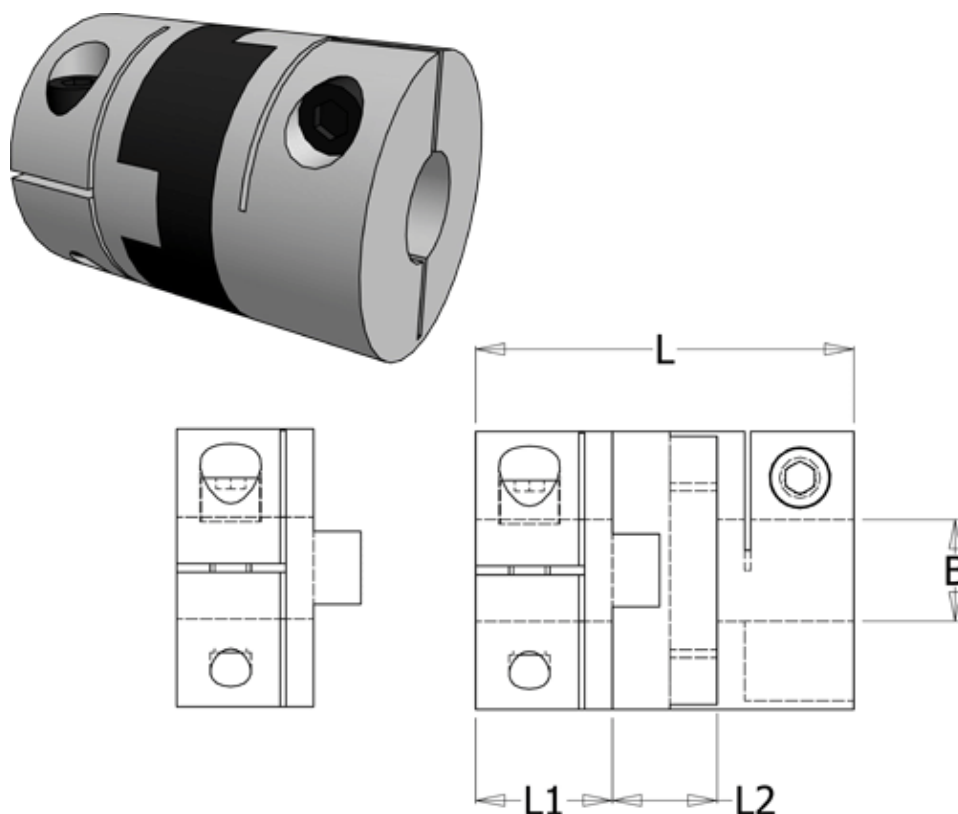

Article number: 33214523335

Description: Oldham coupling hub 452H33.35 ALU  
with clamp hub and through bore, bore 12 mm

## Measures

B1	= 12
D	= 33.3
L	= 42
L1	= 15
L2	= 12

Note: Overnævnte varenr. er kun for et koblingsnav. Der går 2 koblingsnav og 1 element til 1 komplet kobling

Screw = M4

Torque (Nm) = 9